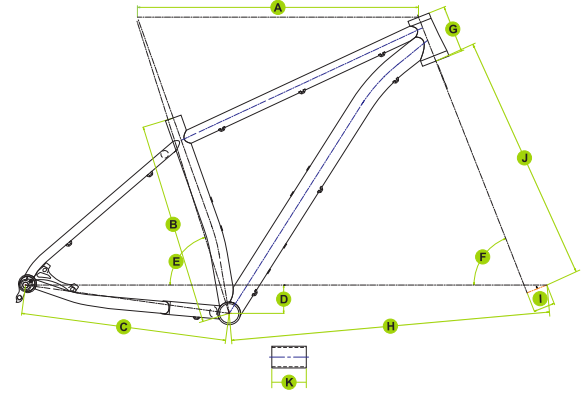

TUTUMAZ

Unit: mm

PART	SIZE	S	M	L	XL
A	Top Tube Length (Horizontal)	575	595	625	645
B	Seat Tube Length (C to T)	381	432	483	533
C	Chain Stay Length	435	435	435	435
D	BB. Drop	60	60	60	60
E	Seat Tube Angle	73.5°	73°	73°	73°
F	Head Tube Angle	68.5°	68.5°	68.5°	68.5°
G	Head Tube Length	90	100	110	120
H	Front Center Distance	645	660	675	675
I	Fork Offset	51	51	51	51
J	Fork AC Length	525	525	525	525
K	BB Shell Size	92 (PF)	92 (PF)	92 (PF)	92 (PF)
T	Weight		1790g		